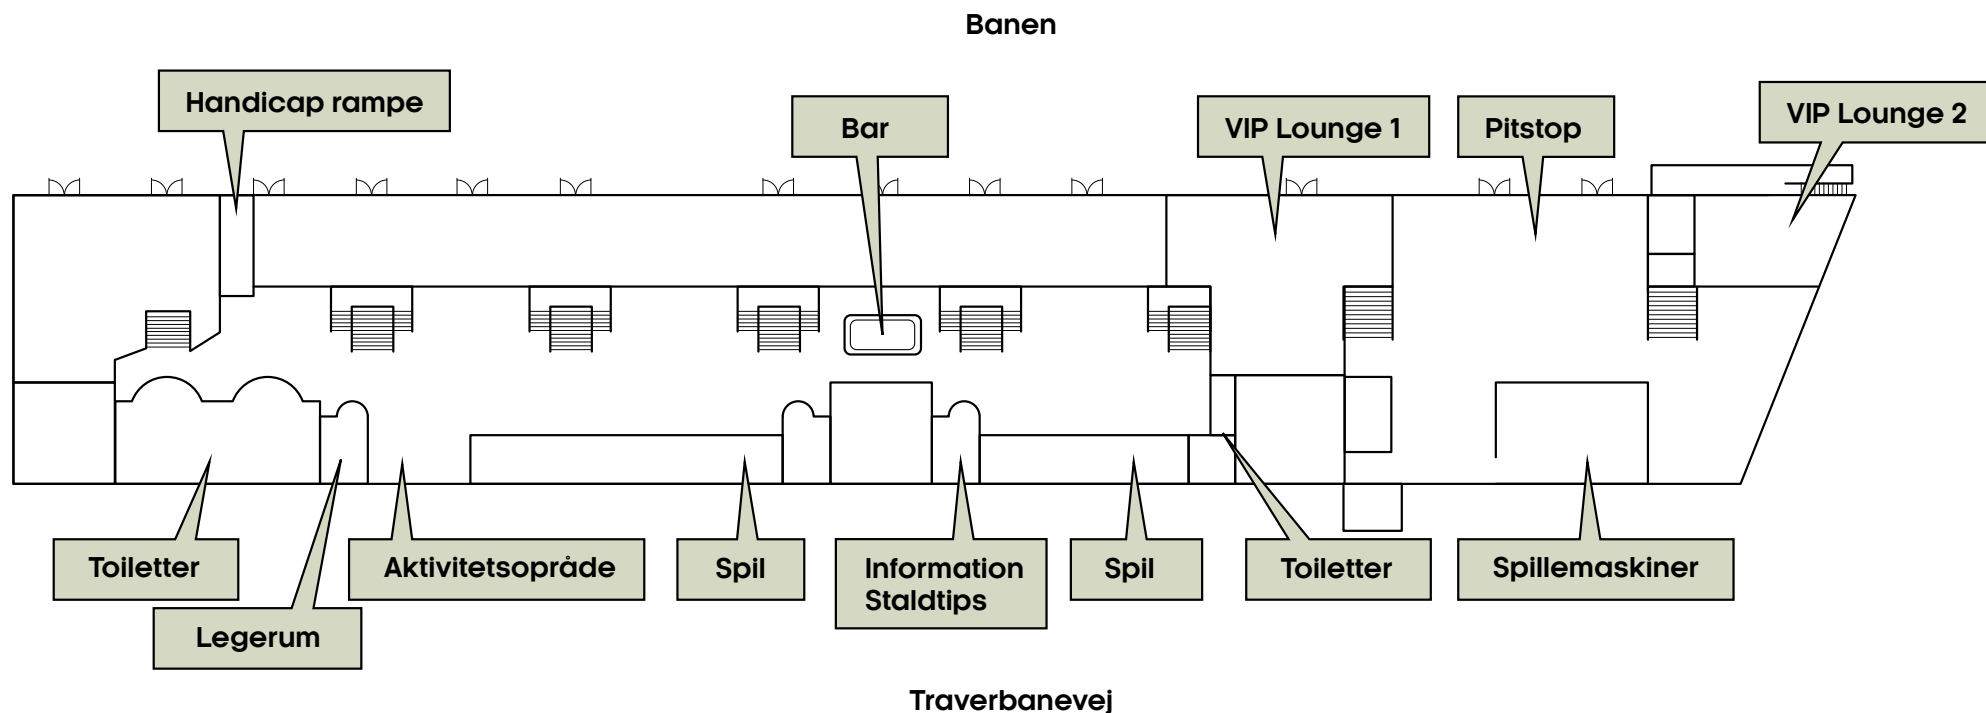

Lunden

Charlottenlund Travbane

www.eventilunden.dk

Lunden er en af Danmarks ældste arbejdspladser. En by i byen og med et hjerte, der har slået siden 1891. Tiden har ændret sig men sjælen er urokkelig. Stadig stolte men jordnære. Stadig dyb respekt for vor historie men nutidige. Påtager os ansvaret for at nye gæster føler sig velkomne. Høj som lav. Og gør os umage for at give dem god tid til at nyde hinandens selskab. Omdrejningspunktet er stadig travbanen. Men tiden omkring travbanen vil også altid være guld værd.